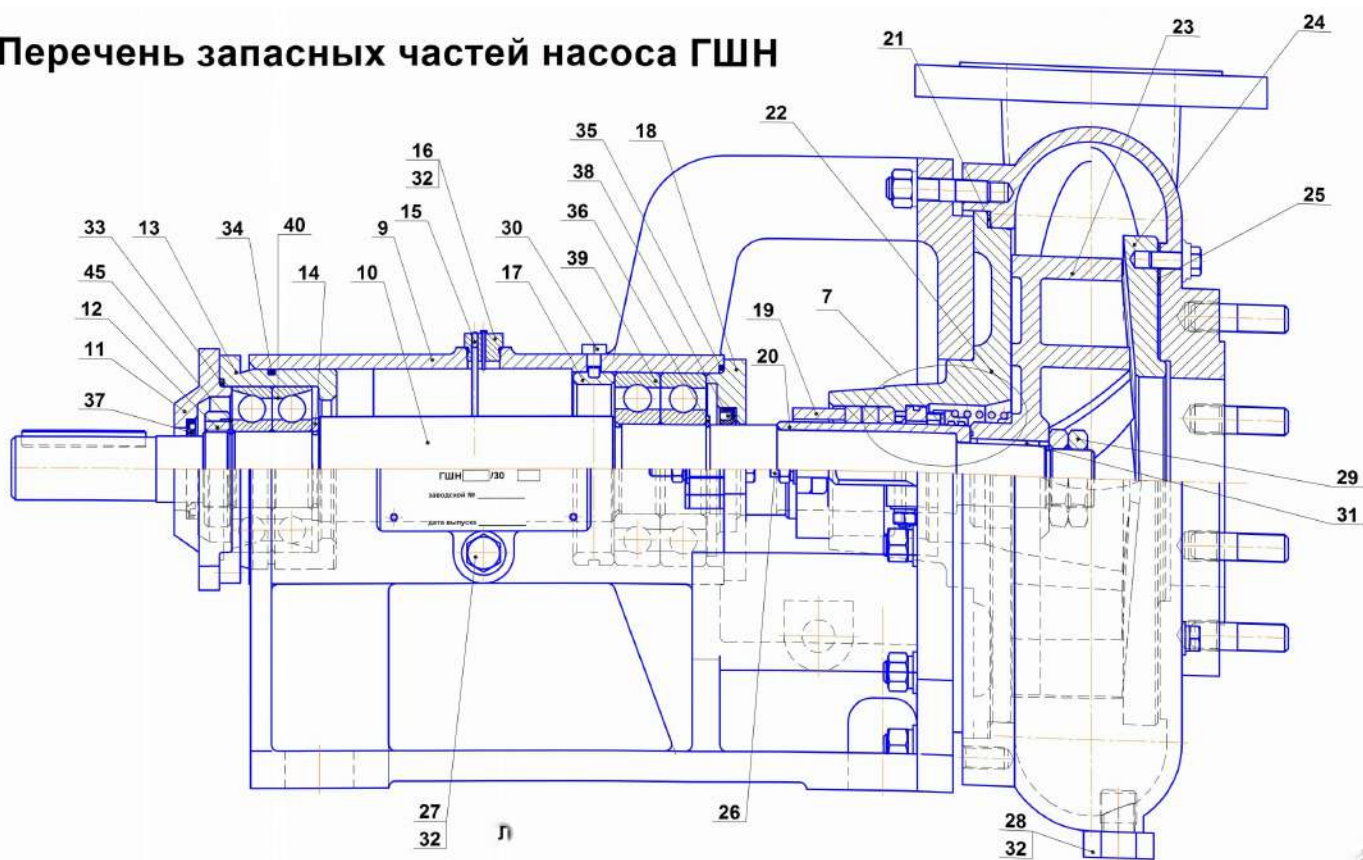

Перечень запасных частей насоса ГШН

Перечень запасных частей насоса ГШН 150/30

Позиция №	Обозначение	Наименование	Кол-во
1	ГШН-00.00.001	Кожух	1
2	ГШН-00.02.001	Полумуфта насосная	1
3	ГШН-00.02.002	Полумуфта электродвигателя	1
4	ГШН-00.02.003	Палец	10
5	ГШН-00.02.004	Втулка распорная	10
6	ГШН Р-91-25-16(МУВП1-40/5)	Кольцо	40
7	ГШН-00.05.000	Узел уплотнения	1
8	ГШН-00.01.001	Улитка	1
9	ГШН-00.01.002	Корпус насоса	1
10	ГШН-00.01.003	Вал	1
11	ГШН-00.01.004	Крышка задняя	1
12	ГШН-00.01.005	Гайка	1
13	ГШН-00.01.006	Корпус подшипников	1
14	ГШН-00.01.007	Кольцо внутреннее	1
15	ГШН-00.01.009	Щуп маслоуказателя	1
16	ГШН-00.01.010	Пробка	1
17	ГШН-00.01.011	Втулка корпусная	1
18	ГШН-00.01.012	Крышка передняя	1
19	ГШН-00.01.013	Втулка фонаря	1
20	ГШН-00.01.014	Втулка	1
21	ГШН-00.01.019	Прокладка улитки	1
22	ГШН-00.01.020	Корпус сальника с броней	1
23	ГШН-00.01.021-01	Колесо рабочее	1
24	ГШН-00.01.022	Броня передняя	1
25	ГШН-00.01.023	Прокладка брони	1
26	ГШН-00.01.025	Болт откидной	2
27	ГШН-00.01.027	Пробка нижняя	1
28	ГШН-00.01.028	Пробка улитки	1
29	ГШН-00.01.029	Гайка М45х4	2
30	ГШН-00.01.030	Болт специальный	1
31	ГШН-00.01.032	Шпонка	1
32	ГШН-20.25.030	Кольцо	3
33	ГШН-125.135.046	Кольцо	1
34	ГШН-135.145.046	Кольцо	1
35	ГШН-145.155.046	Кольцо	1
36	ГШН-А65.00.000	Кольцо	1
37	ГШН-01.48.072-03	Манжета	1
38	ГШН-02.65.090-03	Манжета	1
39	ГШН-23.13.001	Подшипник	2
40	ГШН-24.63.11	Подшипник	1