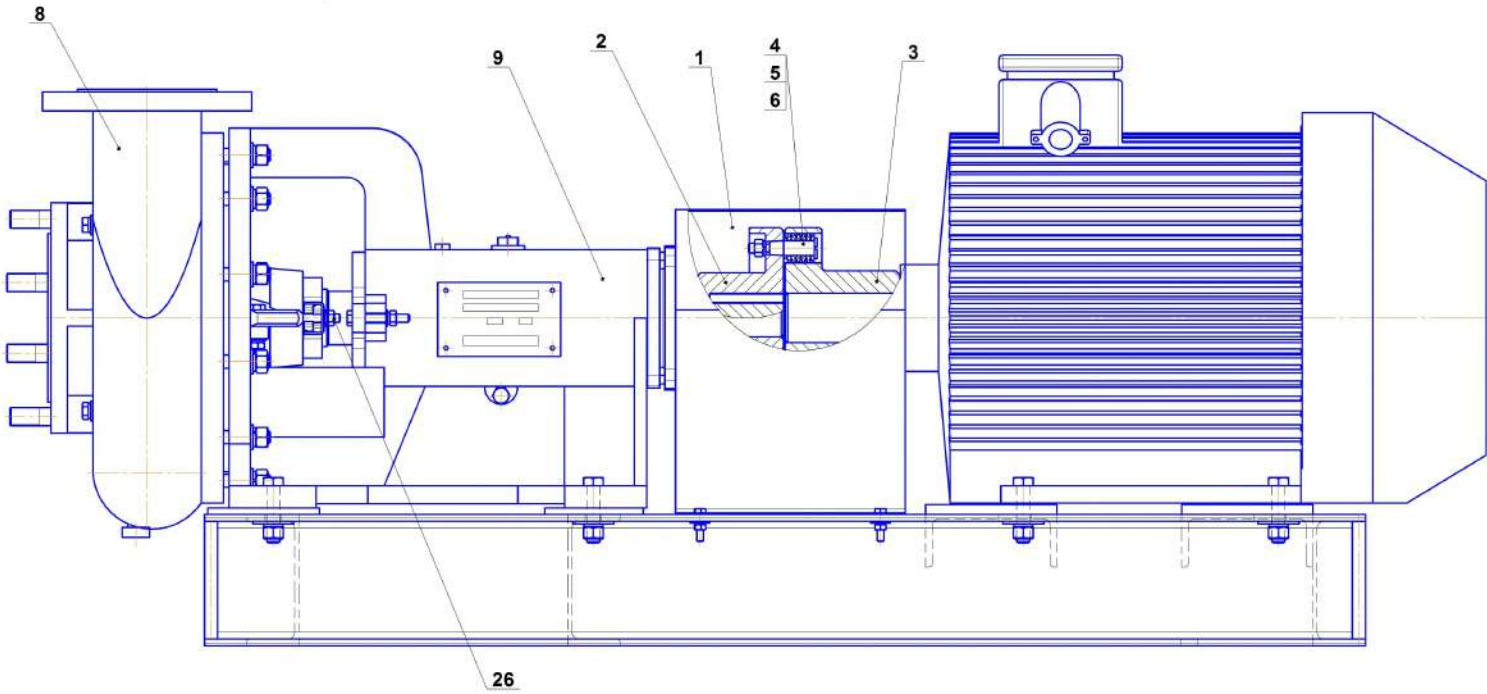

Перечень запасных частей насоса ГШН